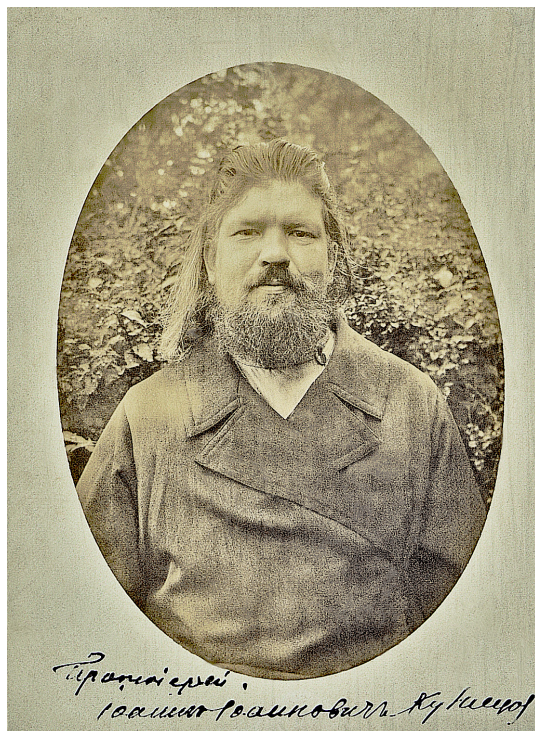

ПРОГРАММА III ЧТЕНИЙ ПАМЯТИ И.И. КУЗНЕЦОВА

(1863–1923)

Посвящаются 100-летию памяти настоятеля храма,
историка Покровского собора, протоиерея
Иоанна Иоанновича Кузнецова (1863–1923)
и 100-летию музея в соборе Покрова
Пресвятой Богородицы на Рву (1923)